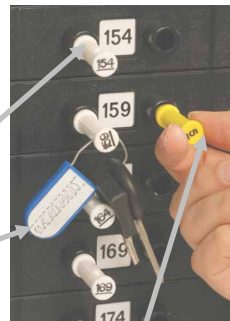

Hoe werkt het?

De sleutelpin met een unieke combinatie: nummer en kleur.

Stalen borgzegel om de sleutel te verbinden met de sleutelpin.

De persoonlijke gebruikerspin die toelaat om snel visueel te identificeren op basis van de kleur.