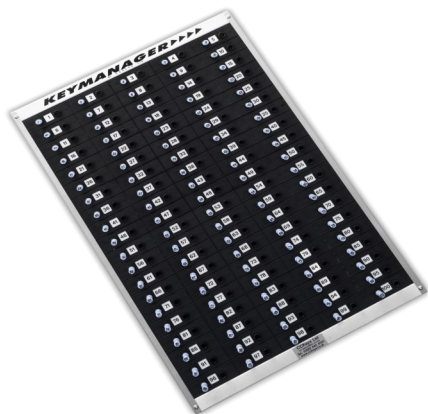

Product overzicht

Key manager bordes

Product	Code
Key manager 1 sleutel	CCKKM1S
Key manager 5 sleutels	CCKKM5S
Key manager 25 sleutels	CCKKM25S
Key manager 50 sleutels	CCKKM50S
Key manager 100 sleutels	CCKKM100S
Key manager 150 sleutels	CCKKM150S